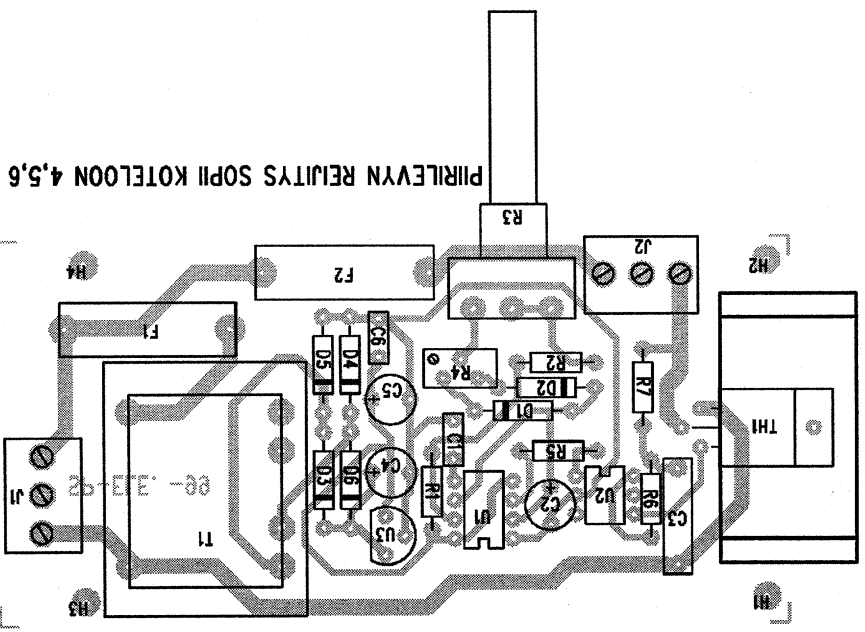

R3:LLA SAADETAAN VILKKUINSNOPEUS, R4:LLA SYMMETRIA, JOS C2:TA SUURENNETAAN, VILKKUINSNOPEUS PIENENE. U2:SSA ON NOLLAPISTEKYTKIN, JOTEN HAIROT VERKKOJANNITTEESEEN OVAT PIENET. SOVELTUU MM. ERILAISTEN MAINOSVALOGEN VILKUTTELUUN, MOOTTOREIDEN, PUMPPUEN YM. JAKSOTTATISEEN KAYTTAMISEEN. ANNETTUILLA OSA-ARVOILLA VILKKUINSNOPEUS 1 ... 10s.

HUOMIO !!! LAITE ON KYTKETTY SUORAAN VERKKO- JANNITTEESEEN, VAIN AMMATTI-HENKILON KAYTTOON. !!! KULOETTAVAN SAHKOISKUN VAARA !!!

220VAC VILKKU  
 PIIRI. SPn | TARK. SPn -99  
 SUUNN. PVM  
 SP-ELEKTRONIIKKA KY