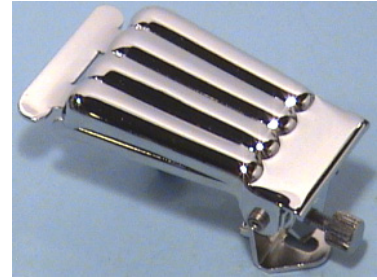

"Ripper" -tyylinen basson alatalla + ohjain + holkit, kromi. 4 -kielinen. Ei ruuveja mukana.
"Ripper" -style bass tailpiece, crome.
String spread: 52.5 mm (2.067").

SPTBB120 ripper 86.00€

"Rickenbacker" -tyylinen basson alatalla ja pohjalevy, kromi. 4 -kielinen. Ei ruuveja mukana.
"Rickenbacker" -style bass tailpiece, crome.
String spread: 52.5 mm (2.067").

LP -tyylinen mandoliinin kielenpidin +
koristeellinen "press to fit" suoja. Silmukka
pääkieille. LP -style manolin tailpiece
+ "press to fit" cover. For loop-end strings.

Order code crome: **MANTAL01CR** 9.00€
Order code gold: **MANTAL01GD** 12.00€

Kromattu Waverly tyylinen kielenpidin ban-
jolle. Silmukkapää kielille. Max. 5 -kielelle.
Waverly -style cromeplated tailpiece for
banjo. Accomodates loop-end strings.

Order code: **WAVTAIL** 15.40€

Kromattu yleismallin kielenpidin banjolle. Si-
ilmukkapää kielille. Max. 5 -kielelle.
Universal cromeplated tailpiece for banjo.
Accomodates loop-end-strings.

Order code: **UNITAIL** 13.50€

Kromattu Clamsell kielenpidin banjolle. Sekä
silmutkapää, että tavallisille kielille. Max. 5-
kielelle.

Cromeplated Clamsell banjo tailpiece. For
loop-end and "regular" strings.
Order code: **CLAMTAIL** 16.50€