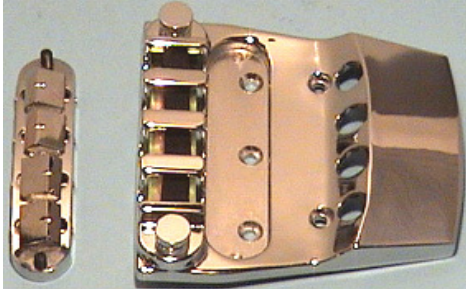

Bassotalla, viidelle kielelle. Ruuvit mukana.
Bass bridge, for 5-strings.
Screws included.

String spread: 68.0 mm (2.678").
Order code crome: **BASST02CR** 22.00€
Order code black: **BASST02BLK** 25.00€
Order code gold: **BASST02GD** 28.00€

"Ripper" -tyylinen basson alatalla + ohjain + holkit, kromi. 4 -kielinen. Ei ruuveja mukana.
"Ripper" -style bass tailpiece, crome.
String spread: 52.5 mm (2.067").

SPTBB120 ripper 86.00€

"Rickenbacker" -tyylinen basson alatalla ja pohjalevy, kromi. 4 -kielinen. Ei ruuveja mukana.
"Rickenbacker" -style bass tailpiece, crome.
String spread: 52.5 mm (2.067").

Kromattu Waverly tyylinen kielenpidin ban-
jolle. Silmukkapää kielille. Max. 5 -kielelle.
Waverly -style cromeplated tailpiece for
banjo. Accomodates loop-end strings.

Order code: **WAVTAIL** 15.40€

Kromattu yleismallin kielenpidin banjolle. Si-
ilmukkapää kielille. Max. 5 -kielelle.
Universal cromeplated tailpiece for banjo.
Accomodates loop-end-strings.

Order code: **UNITAIL** 13.50€

Kromattu Clamsell kielenpidin banjolle. Sekä
silmutkapää, että tavallisille kielille. Max. 5-
kielelle.

Cromeplated Clamsell banjo tailpiece. For
loop-end and "regular" strings.
Order code: **CLAMTAIL** 16.50€