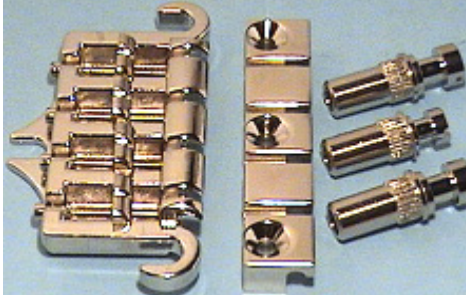

Bassotalla, viidelle kielelle. Ruuvit mukana.
Bass bridge, for 5-strings.
Screws included.

String spread: 68.0 mm (2.678").
Order code crome: **BASST02CR** 22.00€
Order code black: **BASST02BLK** 25.00€
Order code gold: **BASST02GD** 28.00€

"Ripper" -tyylinen basson alatalla + ohjain + holkit, kromi. 4 -kielinen. Ei ruuveja mukana.
"Ripper" -style bass tailpiece, crome.
String spread: 52.5 mm (2.067").

SPTBB120 ripper 86.00€

"Rickenbacker" -tyylinen basson alatalla ja pohjalevy, kromi. 4 -kielinen. Ei ruuveja mukana.
"Rickenbacker" -style bass tailpiece, crome.
String spread: 52.5 mm (2.067").

Kromattu Waverly tyylinen kielenpidin ban-
jolle. Silmukkapää kielille. Max. 5 -kielelle.
Waverly -style cromeplated tailpiece for
banjo. Accomodates loop-end strings.

Order code: **WAVTAIL** 15.40€

Kromattu yleismallin kielenpidin banjolle. Si-
ilmukkapää kielille. Max. 5 -kielelle.
Universal cromeplated tailpiece for banjo.
Accomodates loop-end-strings.

Order code: **UNITAIL** 13.50€

Kromattu Clamsell kielenpidin banjolle. Sekä
silmutkapää, että tavallisille kielille. Max. 5-
kielelle.

Cromeplated Clamsell banjo tailpiece. For
loop-end and "regular" strings.
Order code: **CLAMTAIL** 16.50€