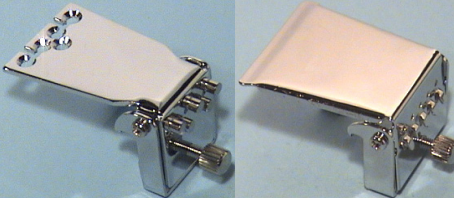

Bassotalla, viidelle kielelle. Ruuvit mukana.
Bass bridge, for 5-strings.
Screws included.

String spread: 68.0 mm (2.678").
Order code crome: **BASST02CR** 22.00€
Order code black: **BASST02BLK** 25.00€
Order code gold: **BASST02GD** 28.00€

"Ripper" -tyylinen basson alatalla + ohjain + holkit, kromi. 4 -kielinen. Ei ruuveja mukana.
"Ripper" -style bass tailpiece, crome.
String spread: 52.5 mm (2.067").

SPTBB120 ripper 86.00€

"Rickenbacker" -tyylinen basson alatalla ja pohjalevy, kromi. 4 -kielinen. Ei ruuveja mukana.
"Rickenbacker" -style bass tailpiece, crome.
String spread: 52.5 mm (2.067").

PB -tyylinen alatallan peittolevy.
PB -style bridge cover. Max. mitat n. / dim-
ensions: 70 mm x 115 mm (2.8" x 4.5").

Order code crome: **BCOVER2CR** 16.00€
Order code black: **BCOVER2BK** 23.00€
Order code gold: **BCOVER2GD** 26.00€

LP -tyylinen mandoliinin kielenpidin +
koristeellinen "press to fit" suoja. Silmukka
pääkieille. LP -style manolin tailpiece
+ "press to fit" cover. For loop-end strings.

Order code crome: **MANTAL01CR** 9.00€
Order code gold: **MANTAL01GD** 12.00€